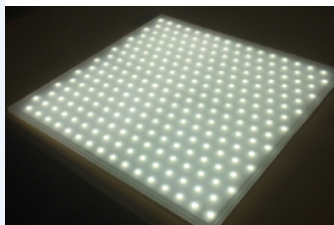

Leucht- und Einbauwunder EDL

Die neue hochwertige quadratische Nur-Glas-Leuchte ist eine gelungene Mischung aus attraktivem Design und geschickter Funktionalität. Die sichtbaren Lichtpunkte setzen interessante Deckenakzente. Ein neuartiges und flexibles Befestigungssystem deckt bestehende Leuchtenauslässe mit unterschiedlichsten Abmaßen einfach ab und ermöglicht eine schnelle werkzeuglose Montage.