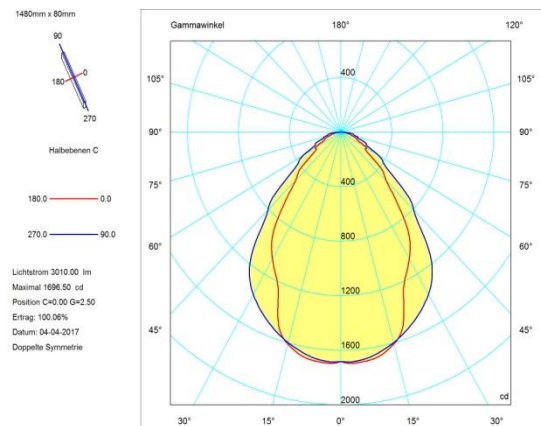

Lichtdaten