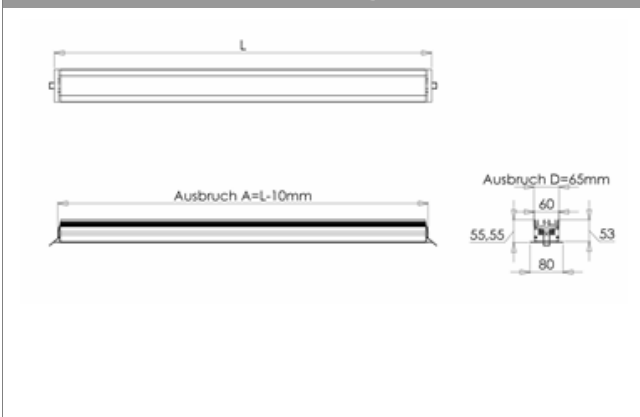

Technische Daten/Abmessungen