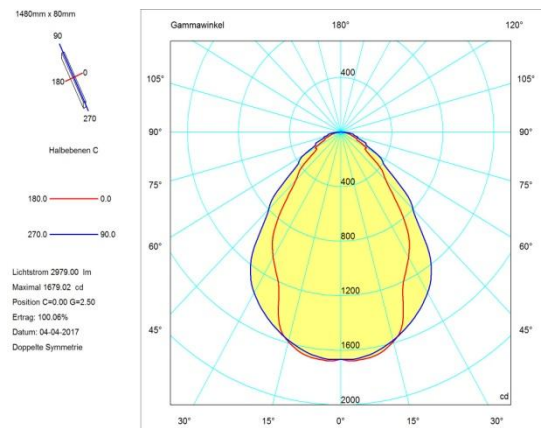

Lichtdaten