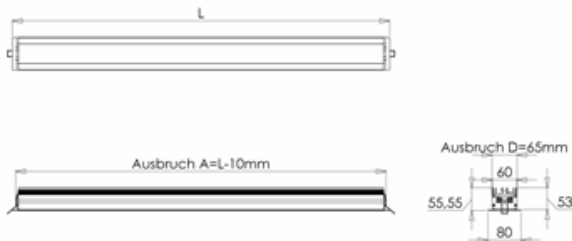

Technische Daten/Abmessungen