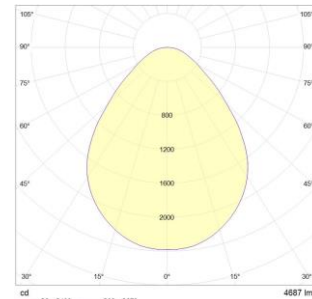

Lichtdaten

Blendungsbewertung nach UGR

	70	70	50	50	30	70	70	50	50	30	
p Decke	50	30	50	30	30	50	30	50	30	30	
p Wände	20	20	20	20	20	20	20	20	20	20	
p Boden	20	20	20	20	20	20	20	20	20	20	
Raumgröße X Y	Blickrichtung quer zur Lampenachse					Blickrichtung längs zur Lampenachse					
2H	2H	16.1	17.2	16.3	17.4	17.6	16.1	17.2	16.3	17.4	17.6
3H	3H	16.9	17.9	17.2	18.2	18.4	16.9	17.9	17.2	18.2	18.4
4H	4H	17.3	18.3	17.7	18.5	18.8	17.3	18.3	17.7	18.5	18.8
6H	6H	17.7	18.6	18.1	18.9	19.2	17.7	18.6	18.1	18.9	19.2
8H	8H	17.9	18.7	18.2	19.0	19.3	17.9	18.7	18.2	19.0	19.3
12H	12H	18.0	18.8	18.4	19.1	19.5	18.0	18.8	18.4	19.1	19.5
4H	2H	16.4	17.3	16.7	17.6	17.9	16.4	17.3	16.7	17.6	17.9
3H	3H	17.5	18.3	17.8	18.6	18.9	17.5	18.3	17.8	18.6	18.9
4H	4H	18.0	18.8	18.4	19.1	19.5	18.0	18.8	18.4	19.1	19.5
6H	6H	18.6	19.2	19.0	19.6	20.0	18.6	19.2	19.0	19.6	20.0
8H	8H	18.8	19.4	19.3	19.8	20.2	18.8	19.4	19.3	19.8	20.2
12H	12H	19.0	19.5	19.5	19.9	20.4	19.0	19.5	19.5	19.9	20.4
8H	4H	18.3	18.8	18.7	19.2	19.6	18.3	18.8	18.7	19.2	19.6
6H	6H	19.0	19.4	19.4	19.9	20.3	19.0	19.4	19.4	19.9	20.3
8H	8H	19.3	19.7	19.8	20.2	20.6	19.3	19.7	19.8	20.2	20.6
12H	12H	19.6	20.0	20.1	20.4	20.9	19.6	20.0	20.1	20.4	20.9
12H	4H	18.3	18.8	18.7	19.2	19.6	18.3	18.8	18.7	19.2	19.6
6H	6H	19.1	19.5	19.5	19.9	20.4	19.1	19.5	19.5	19.9	20.4
8H	8H	19.4	19.8	19.9	20.3	20.8	19.4	19.8	19.9	20.3	20.8

S = 1.0H	+0.3 / -0.4	+0.3 / -0.4
S = 1.5H	+0.5 / -0.6	+0.5 / -0.6
S = 2.0H	+1.2 / -1.2	+1.2 / -1.2

Standardtabelle	BK05	BK05
Korrektursummand	1.9	1.9