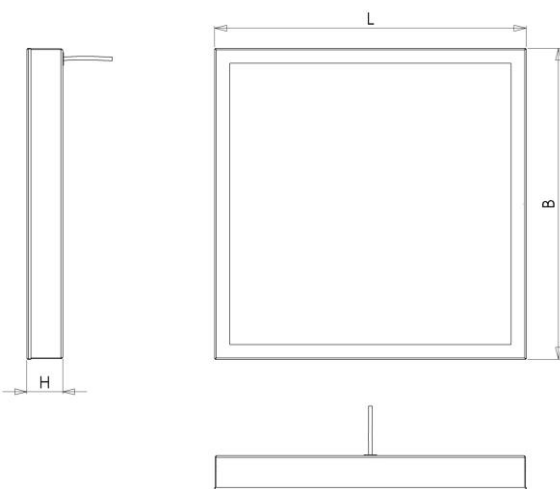

LED Einbauleuchte Economy Line Tunable White

Datenblatt EEL-060060-827-865-04-TW-DALI

Spannung
DIN 5040
Schutzklasse

220-240VAC
A50
1

Produktbeschreibung

Anwendungsbereiche

- Arbeitsplatzbeleuchtung, Büros, Konferenzräume, Verkaufs- und Ausstellungsräume
- Innen- und Trockenbereiche

Ausführung

- Direkt strahlend
- Hohe Flächenausleuchtung
- Sehr flache Bauform mit geringer Einbautiefe aus hochwertigem Aluminium
- Weiß pulverlackiert (RAL9003), weitere Farbtöne auf Anfrage
- Optimale Lichtdurchlässigkeit und Lichtverteilung durch prismatische Acrylglassdiffusionsscheiben
- Geschlossenes optisches System, keine Verschmutzung der LEDs
- Höchste Leuchten-Effizienz durch modernste Marken LEDs
- Lange Lebensdauer der LED-Module:
  L80/B10 > 50.000h
- 4 LED-Module
- LED-Driver mit digitalem Interface (DALI Device Type 8, switchDIM, colourTEMPERATURE)
- switchDIM und colourTEMPERATURE mit Memory-Funktion
- Geeignet für den DC-Betrieb an Zentralbatterieanlagen
- Lichtfarbe einstellbar zwischen 2700K und 6500K
- Enge Farbtoleranz MacAdam 3 Step

Montage

- Einlegen in Deckensysteme mit sichtbaren Tragschienen und 600mm (EU) Modulen

Technische Daten/Abmessungen