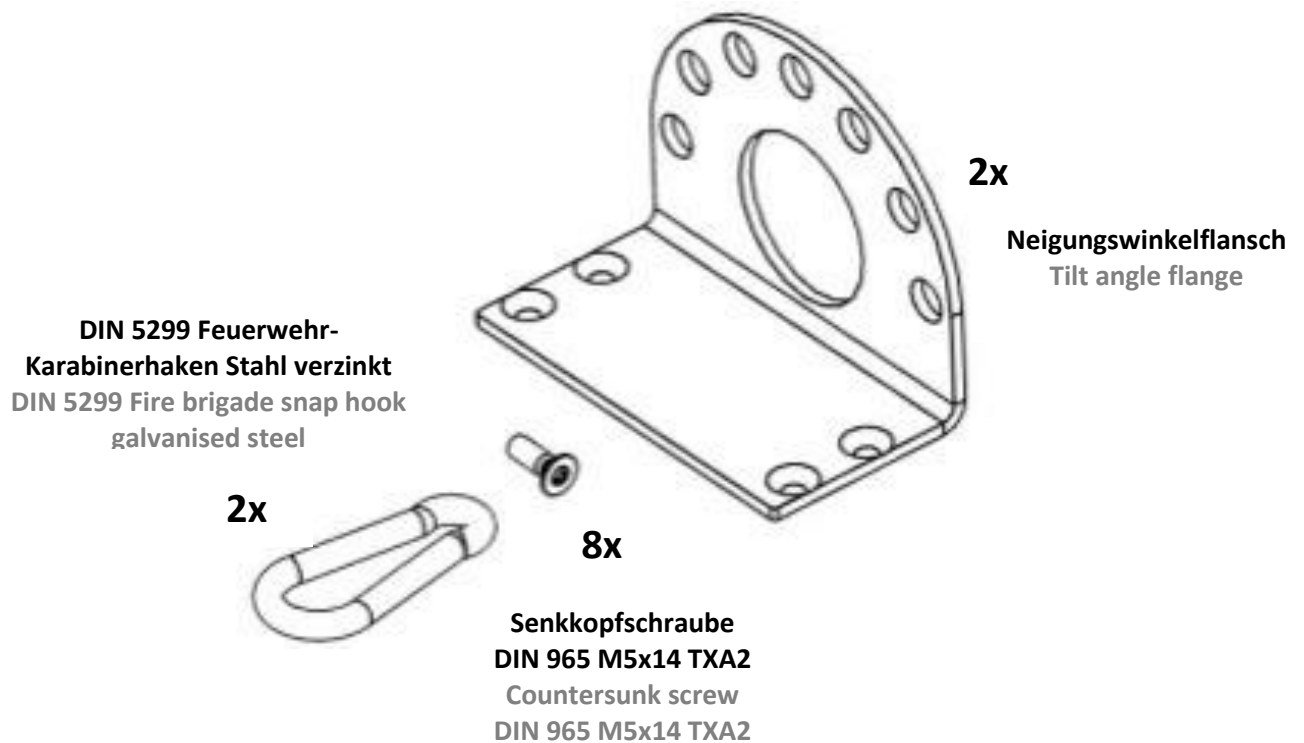

Lieferumfang
Scope of delivery

Montage
Mounting

Decke bohren Drill the ceiling	Montage Deckenabhängung Mounting ceiling suspension
Dübel und/oder Haken für die Deckenmontage nicht im Lieferumfang enthalten. Dowels and/or hooks for ceiling mounting are not included in the delivery.	Dübel und/oder Haken für die Deckenmontage nicht im Lieferumfang enthalten. Dowels and/or hooks for ceiling mounting are not included in the delivery.