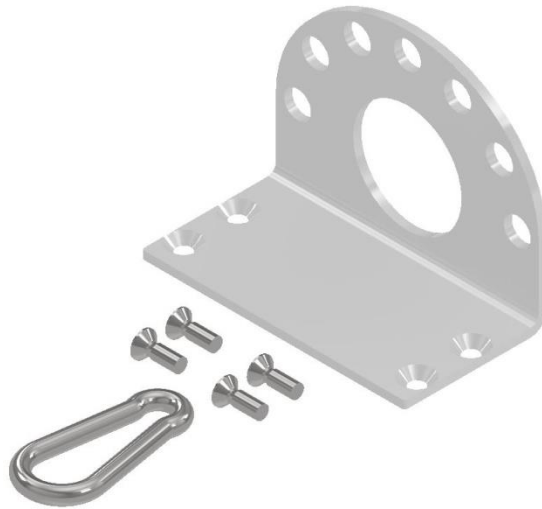

Montageanleitung O1051

Neigungswinkelset zur Kettenabhängung

Mounting instructions O1051

Tilt angle set for chain suspension

de

Bewahren Sie diese Anleitung für zukünftige Arbeiten an der Leuchte oder Demontagen auf. Wichtige Informationen zu AS Leuchten sowie zur Leuchtenwartung und -entsorgung finden Sie im Internet: www.as-led.de

Bestimmungsgemäße Verwendung

- Die Option O1051 ist zur Pendelmontage mit Neigungswinkel-Set mit Kette bestimmt.
- Die Ketten sind nicht Bestandteil des Zubehörs und Bauseits zu beschaffen.
- Die Tragfähigkeit der Decke muss durch bauseitige Maßnahmen sichergestellt sein.
- Technische Änderungen behält sich die AS LED Lighting GmbH vor.
- Der Hersteller übernimmt keine Haftung für Schäden, die durch unsachgemäßen Einsatz entstehen.

Intended use

- Option O1051 is designed for pendant mounting with tilt angle flange with chain.
- Chains are not part of the accessories.
- Do not cover the luminaire with insulating material!
- The ceiling carrying capacity must be secured by appropriate building measures.
- Further modification for technical specification only by AS LED Lighting GmbH.
- The manufacturer bears no liability for damage caused by inappropriate use or application.