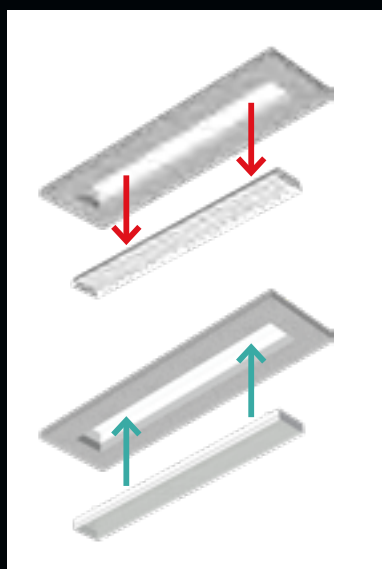

Die 2-flammigen Rasterleuchten mit Sondermaß von 1m Länge sind spielerisch bei gleichem Look & Feel ertüchtigt. Rein die Lichtwirkung hat sich verändert; nämlich deutlich erhöht.

EMO_fit –

Die Einbauleuchte „Leuchte in der Leuchte“

Eine smarte Lösung zur Sanierung von Langfeldleuchten jeglicher Art bietet die EMO_fit. Als „Leuchte in der Leuchte“ wird das alte Leuchteninnenleben entfernt. Eine maßgeschneidertere EMO_fit Leuchte wird mit Sicherheitsseil und Magnethalterung bündig im alten Leuchtenkorpus arretiert. Das gelingt schnell, ohne Deckenkonzepte zu verändern, preiswert und mit einer Lebensdauer von 100.000 Betriebsstunden L80/B10 besonders nachhaltig.

Produktdetails EMO_fit
<https://bit.ly/46zPS6F>

Video: Smart Sanieren im Bestand
<https://bit.ly/49ReRUt>

EMO_fit

Ausgedientes Leuchteninnenleben inkl. Vorschaltgerät wird entfernt – bestehender Leuchtenkorpus bleibt erhalten – vollständig neue maßgenaue LED Leuchte wird in den Korpus eingesetzt.